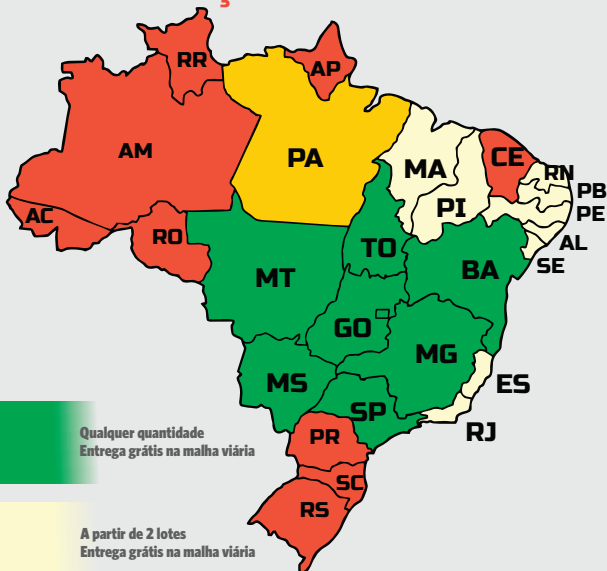

De Olho na Fazenda  
**7 DIAS**  
na **SETE**  
De 8 a 16 de abril de 2022

**Nelore PO**  
Direto do  
Patrimônio Genético  
para o Brasil

**60 reprodutores**  
(geração 2019)

**100 matrizes**  
(gerações 2018,19,20)

**Preço fixo**  
**30 Parcelas**  
2+2+2+2+2+2+18

**10% Desconto**  
à vista

**Frete grátis**  
consulte condições

**Animais**  
**segurados**

até 60 dias após  
o final do evento

Realização

Transmissão

/centralleiloes.com.br

De Olho na Fazenda  
**7 DIAS**  
\*\*\*\*\*  
**na SETE**

De 8 a 16 de abril de 2022

**Nelore PO**

Direto do  
Patrimônio Genético  
para o Brasil

## Condições de Frete

Qualquer quantidade  
Entrega grátis na malha viária

A partir de 2 lotes  
Entrega grátis na malha viária

A partir de 2 lotes  
Pará: pontos de entrega em Redenção,  
Marabá e Altamira  
(BR 163 até Novo Progresso)